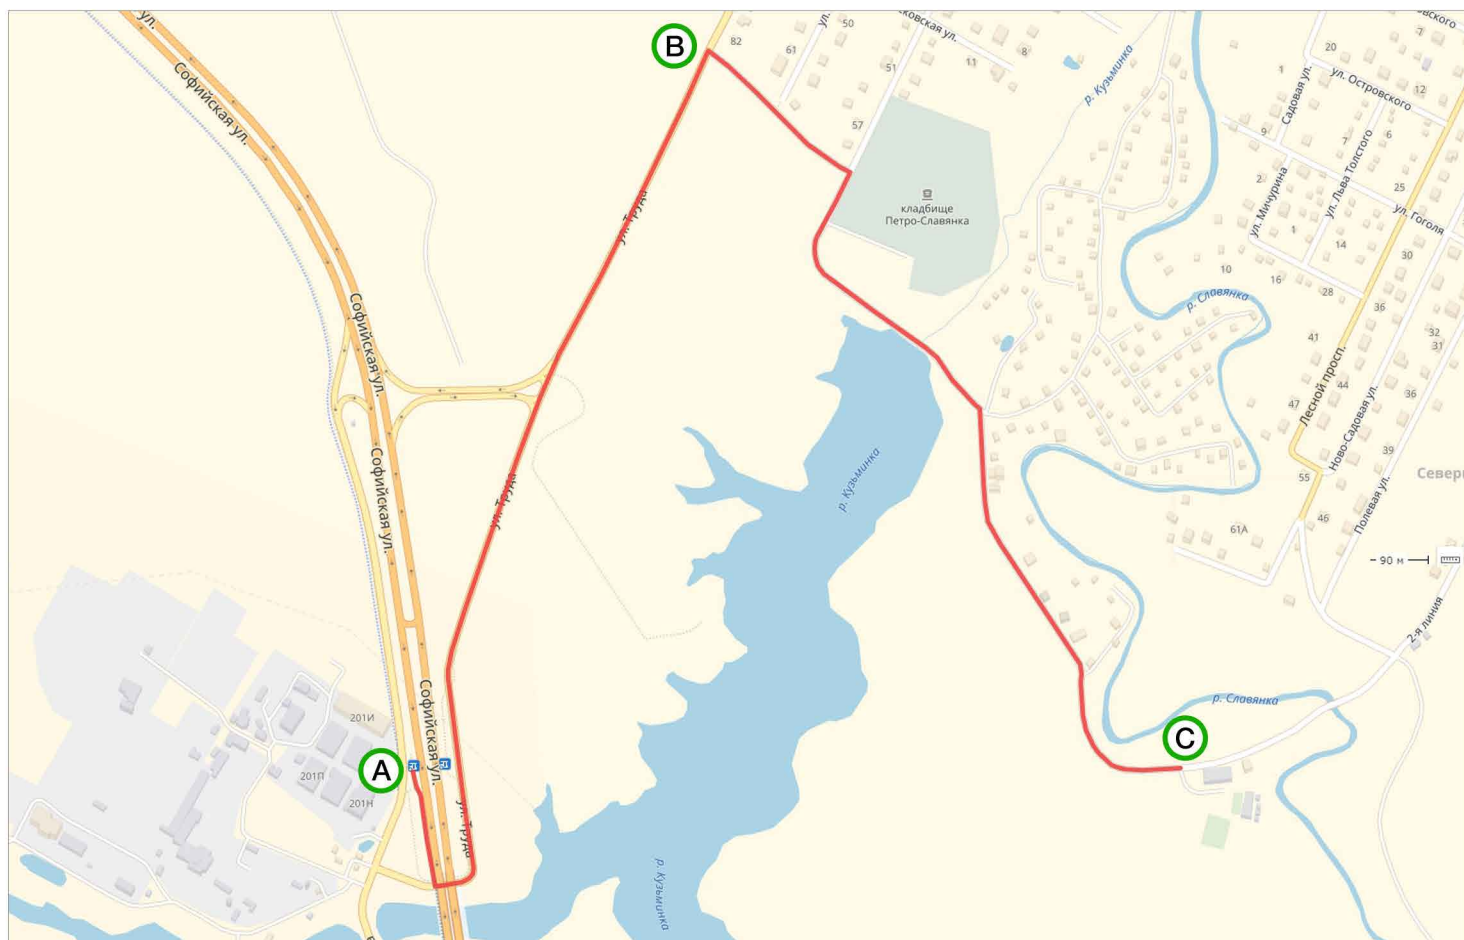

Проезд на автомобиле:

Маршрут через поселок Петро-Славянка со стороны Купчино:

От ст. м. Купчино - проезд на автобусе 326, выходить на остановке ул. Софийская, 91 далее идти пешком через поселок Петро-Славянка ≈25 мин., 2 км

Координаты навигатора: 59.789516,30.512137

- А** ОСТАНОВКА - ПОС. ПЕТРО-СЛАВЯНКА, СЛАВА ОТ ШОССЕ УЛ.СОФИЙСКАЯ, ВЫХОДИТЕ, ПЕРЕХОДИТЕ ЧЕРЕЗ ДОРОГУ НА УЛ. ТРУДА ДВИГАЕТЕСЬ ПРЯМО 1,3 КМ
- В** СВЕРНИТЕ НАПРАВО НА 1-Й СЪЕЗД, ДВИГАЕТЕСЬ ПРЯМО ЕЩЕ 1,3 КМ, ДЕРЖИТЕСЬ ПРАВЕЕ ДОРОГИ
- С** ПУНКТ НАЗНАЧЕНИЯ БУДЕТ СПРАВА (ОРИЕНТИР БЕЛЫЙ АНГАР И ВОРОТА)

Проезд на автомобиле:

Маршрут через поселок Петро-Славянка со стороны Рыбацкого:

От ст. м. Рыбачкое - проезд на автобусе 396А, выходить на остановке посёлок Петро-Славянка (ул. 3-й Пятилетки) далее идти пешком через поселок ≈19 мин. , 1,6 км

Координаты навигатора: 59.789516,30.512137

- А** ПЕРЕСЕКИТЕ ПЕШЕХОДНЫЙ ПЕРЕХОД ЧЕРЕЗ ПР. ЛОКОМОТИВНЫЙ И ДВИГАЙТЕСЬ ПРЯМО 1,3 КМ ПО УЛ. НОВО-САДОВАЯ
- В** НА 2-Й ЛИНИИ ПОВЕРНИТЕ НАЛЕВО, ДВИГАЙТЕСЬ ПРЯМО 600 МЕТРОВ
- С** ПУНКТ НАЗНАЧЕНИЯ БУДЕТ СЛЕВА (ОРИЕНТИР БЕЛЫЙ АНГАР И ВОРОТА)