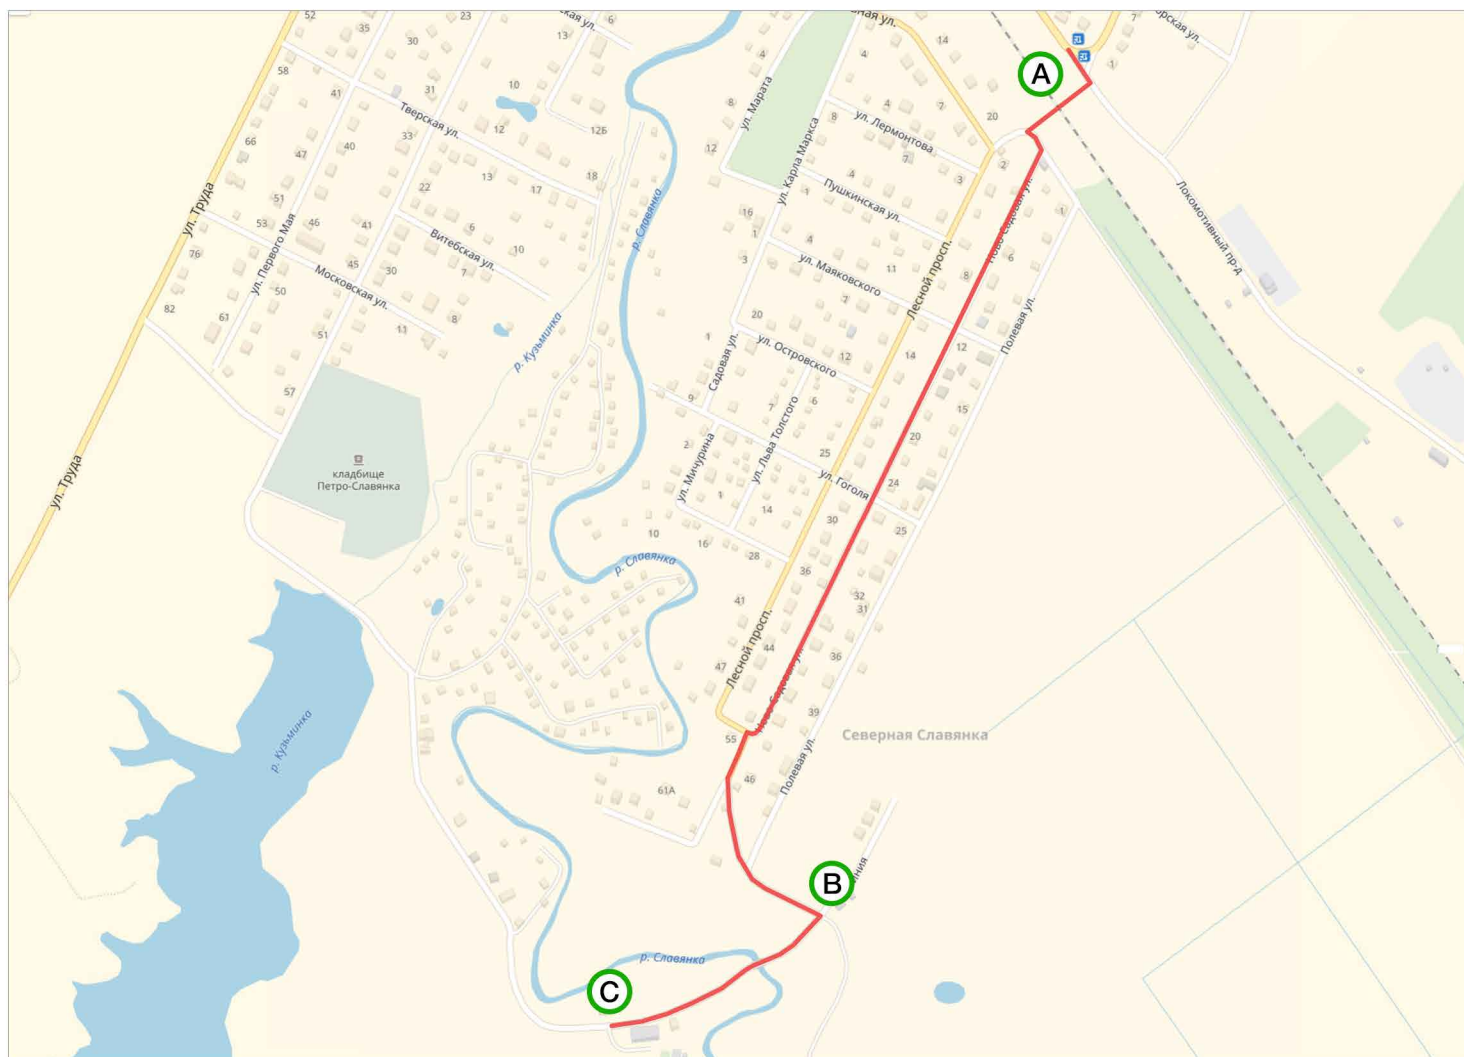

Проезд на автомобиле:

Маршрут через поселок Петро-Славянка со стороны Купчино:

От ст. м. Купчино - проезд на автобусе 326, выходить на остановке ул. Софийская, 91 далее идти пешком через поселок Петро-Славянка ≈25 мин., 2 км

Координаты навигатора: 59.789516,30.512137

- А** ОСТАНОВКА - ПОС. ПЕТРО-СЛАВЯНКА, СЛАВА ОТ ШОССЕ УЛ.СОФИЙСКАЯ, ВЫХОДИТЕ, ПЕРЕХОДИТЕ ЧЕРЕЗ ДОРОГУ НА УЛ. ТРУДА ДВИГАЕТЕСЬ ПРЯМО 1,3 КМ
- В** СВЕРНИТЕ НАПРАВО НА 1-Й СЪЕЗД, ДВИГАЕТЕСЬ ПРЯМО ЕЩЕ 1,3 КМ, ДЕРЖИТЕСЬ ПРАВЕЕ ДОРОГИ
- С** ПУНКТ НАЗНАЧЕНИЯ БУДЕТ СПРАВА (ОРИЕНТИР БЕЛЫЙ АНГАР И ВОРОТА)

Проезд на автомобиле:

Маршрут через поселок Петро-Славянка со стороны Рыбацкого:

От ст. м. Рыбачкое - проезд на автобусе 396А, выходить на остановке посёлок Петро-Славянка (ул. 3-й Пятилетки) далее идти пешком через поселок ≈19 мин. , 1,6 км

Координаты навигатора: 59.789516,30.512137

- А** ПЕРЕСЕКИТЕ ПЕШЕХОДНЫЙ ПЕРЕХОД ЧЕРЕЗ ПР. ЛОКОМОТИВНЫЙ И ДВИГАЙТЕСЬ ПРЯМО 1,3 КМ ПО УЛ. НОВО-САДОВАЯ
- В** НА 2-Й ЛИНИИ ПОВЕРНИТЕ НАЛЕВО, ДВИГАЙТЕСЬ ПРЯМО 600 МЕТРОВ
- С** ПУНКТ НАЗНАЧЕНИЯ БУДЕТ СЛЕВА (ОРИЕНТИР БЕЛЫЙ АНГАР И ВОРОТА)